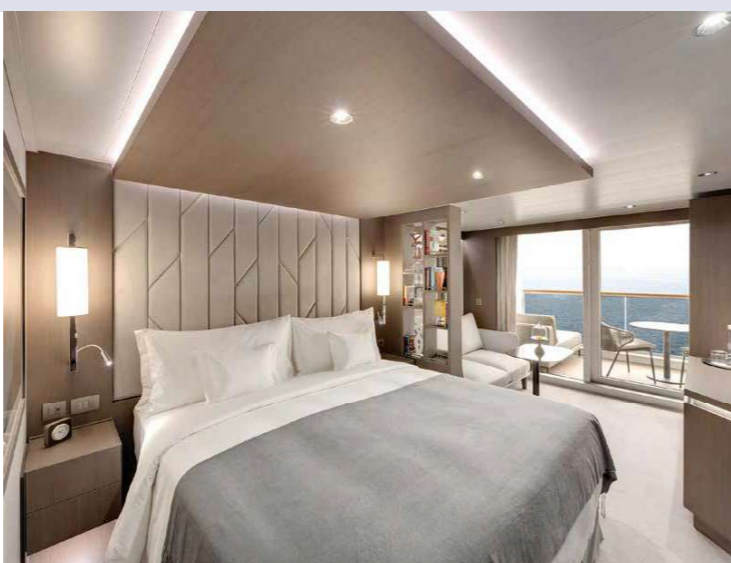

# エクスプローラI デッキプラン

- 🌀 専用ワールプール
- 🛏️ ツインベッド対応スイート
- 🛋️ ダブルソファベッド
- 👤 お客様用ランドリー
- 🚶 階段
- ♿️ 車いす対応スイート
- 🚪 バスタブ付スイート
- 🚪 エレベーター
- 🔗 コネクティングスイート

- 客室**
- ボトルのウェルカムシャンパンとお好みのワイン、スピリッツ各1本
  - ミニバー(冷蔵庫)にメニューからお客様のお好みのアルコール/ノンアルコールドリンクを補充
  - コーヒー、紅茶、エスプレッソマシン、湯沸かしポット、ティーポット
  - 携帯用ウォーターボトル(お1人様1個) ●お部屋備え付けの双眼鏡
- テラス**
- ダイニングスペースを備えた広い海側テラス ●心地よいデイベッド
- 寝室**
- お好みの枕のタイプをお選びいただけます。
  - イタリアの最高級ブランド【フレット】のベッドリネン
  - 椅子付きの化粧台スペースを備えた広いウォークインクローゼット
- バスルーム** (バスタブ付とシャワーのみの客室がございます)
- 床暖房とウォークインシャワー付の広いバスルーム
  - イタリアの最高級ブランド【フレット】のバスローブとバスリネン
  - カスタムメイドのバスアメニティ
  - ダイソンスーパーニックヘアドライヤーとライト付シェイビングミラー

シャワールーム