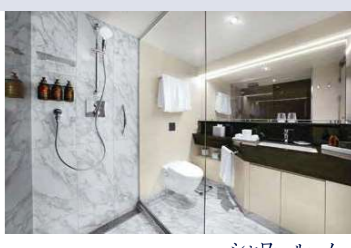

# エクスプローラI デッキプラン

- 🌀 専用ワールプール
- 🛏️ ツインベッド対応スイート
- 🛋️ ダブルソファベッド
- 👤 お客様用ランドリー
- 🚶 階段
- ♿️ 車いす対応スイート
- 🚪 バスタブ付スイート
- 🚪 エレベーター
- 🔗 コネクティングスイート

- 客室**
- ボトルのウェルカムシャンパンとお好みのワイン、スピリッツ各1本
  - ミニバー(冷蔵庫)にメニューからお客様のお好みのアルコール/ノンアルコールドリンクを補充
  - コーヒー、紅茶、エスプレッソマシン、湯沸かしポット、ティーポット
  - 携帯用ウォーターボトル(お1人様1個) ●お部屋備え付けの双眼鏡
- テラス**
- ダイニングスペースを備えた広い海側テラス ●心地よいデイベッド
- 寝室**
- お好みの枕のタイプをお選びいただけます。
  - イタリアの最高級ブランド【フレット】のベッドリネン
  - 椅子付きの化粧台スペースを備えた広いウォークインクローゼット
- バスルーム** (バスタブ付とシャワーのみの客室がございます)
- 床暖房とウォークインシャワー付の広いバスルーム
  - イタリアの最高級ブランド【フレット】のバスローブとバスリネン
  - カスタムメイドのバスアメニティ
  - ダイソンスーパーニックヘアドライヤーとライト付シェイビングミラー

シャワールーム