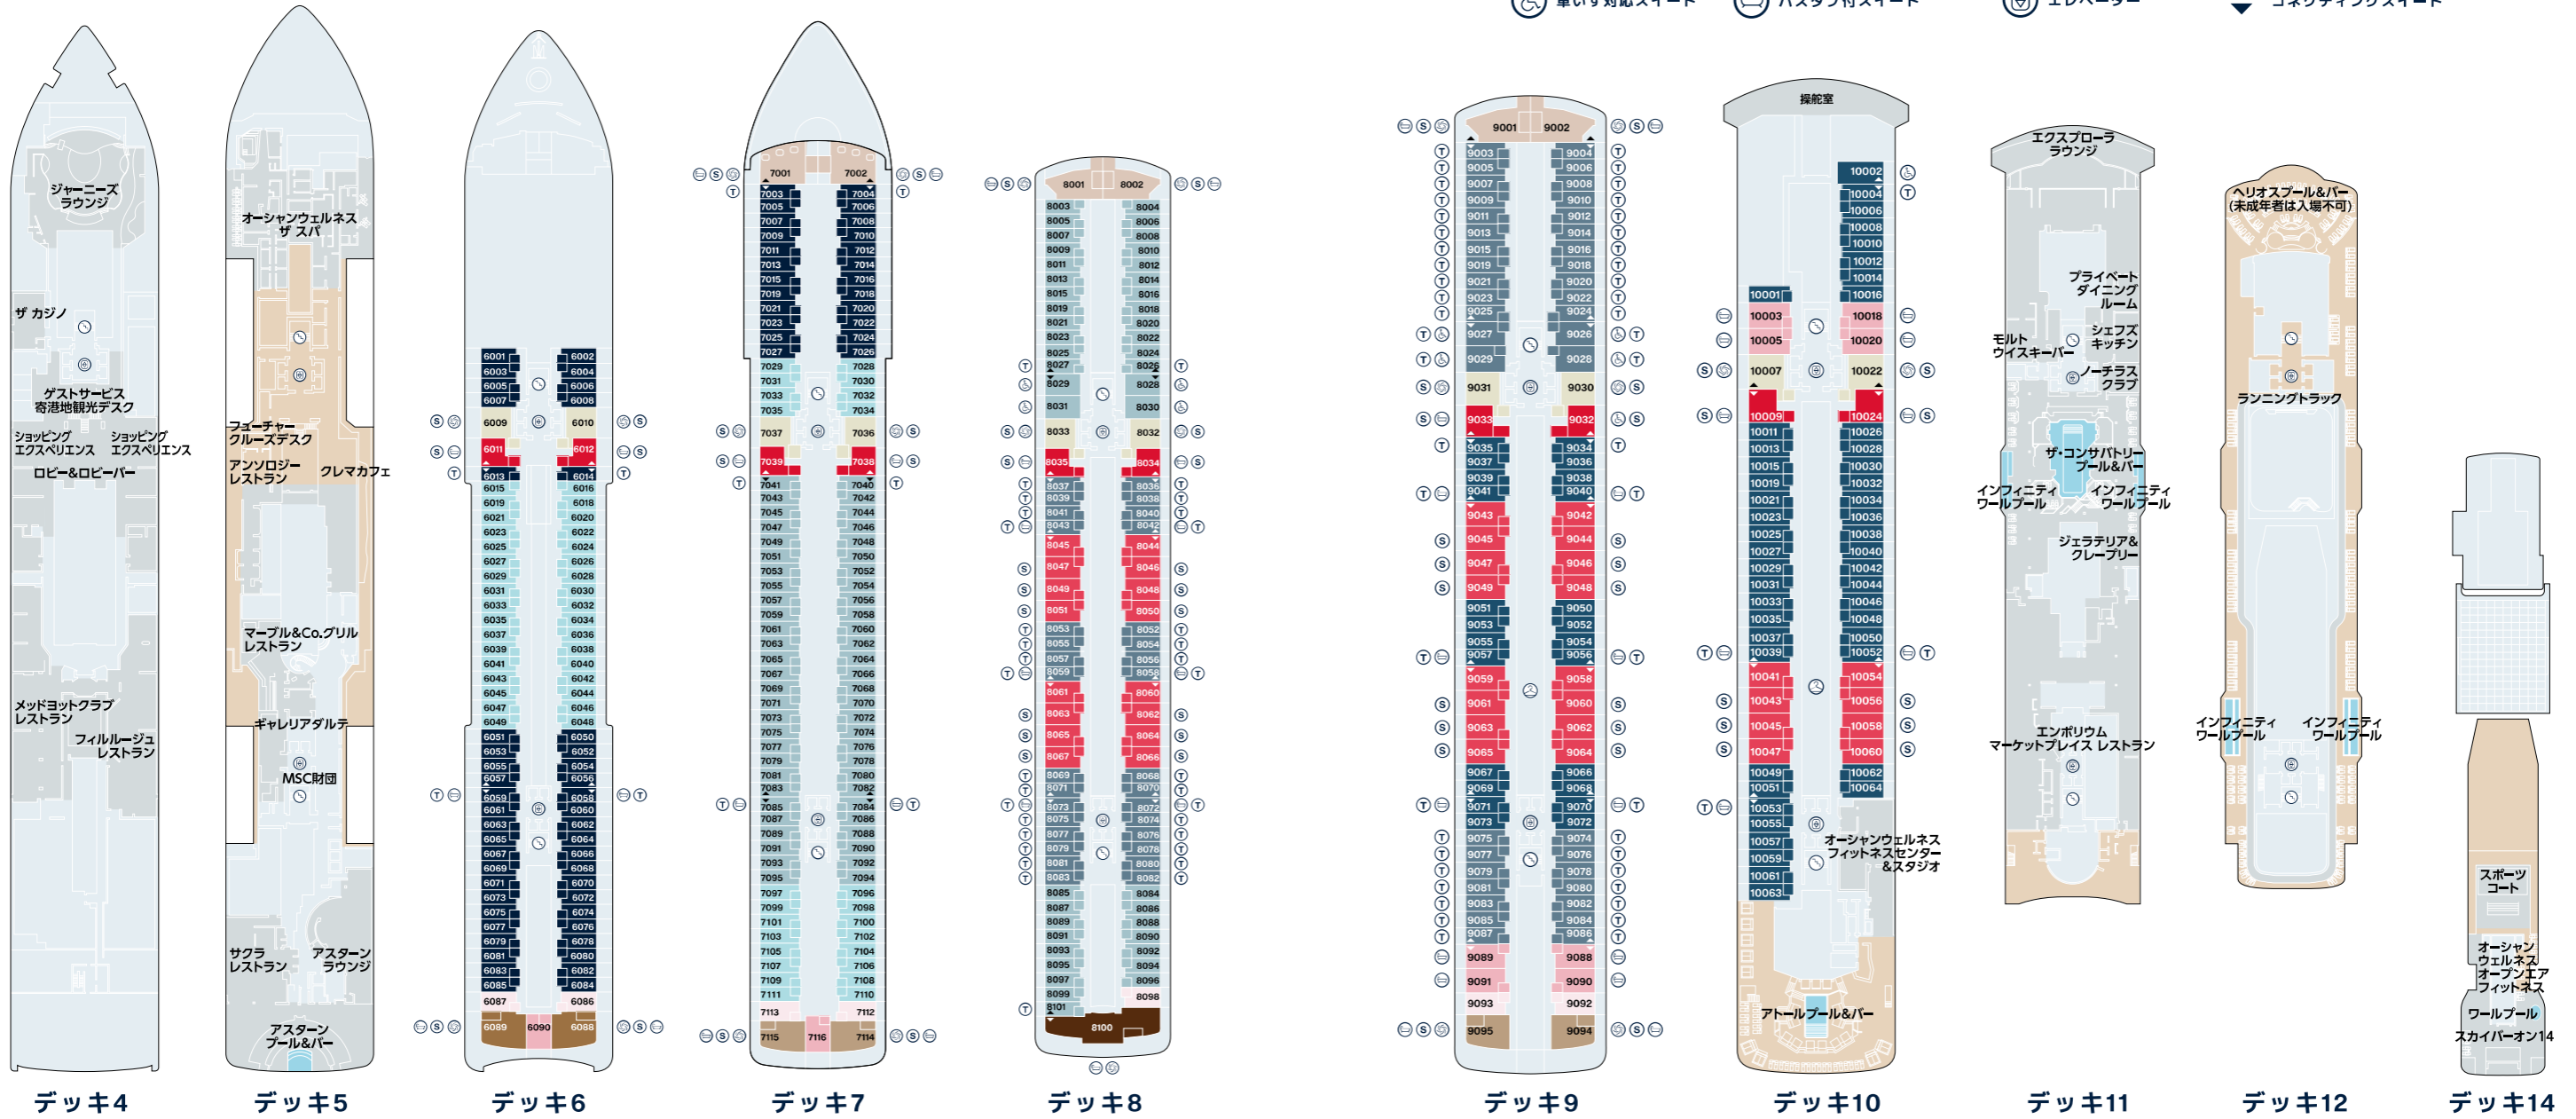

# エクスプローラI デッキプラン

- 🌀 専用ワールプール
- 🛏️ ツインベッド対応スイート
- 🛋️ ダブルソファベッド
- 👤 お客様用ランドリー
- 🚶 階段
- ♿️ 車いす対応スイート
- 🚪 バスタブ付スイート
- 🚪 エレベーター
- 🔗 コネクティングスイート

- 客室**
- ボトルのウェルカムシャンパンとお好みのワイン、スピリッツ各1本
  - ミニバー(冷蔵庫)にメニューからお客様のお好みのアルコール/ノンアルコールドリンクを補充
  - コーヒー、紅茶、エスプレッソマシン、湯沸かしポット、ティーポット
  - 携帯用ウォーターボトル(お1人様1個) ●お部屋備え付けの双眼鏡
- テラス**
- ダイニングスペースを備えた広い海側テラス ●心地よいデイベッド
- 寝室**
- お好みの枕のタイプをお選びいただけます。
  - イタリアの最高級ブランド【フレット】のベッドリネン
  - 椅子付きの化粧台スペースを備えた広いウォークインクローゼット
- バスルーム** (バスタブ付とシャワーのみの客室がございます)
- 床暖房とウォークインシャワー付の広いバスルーム
  - イタリアの最高級ブランド【フレット】のバスローブとバスリネン
  - カスタムメイドのバスアメニティ
  - ダイソンスーパーニックヘアドライヤーとライト付シェイビングミラー

オーシャン テラススイート

テラス(イメージ)

- レジデンス**
- OR オーナーズ レジデンス
  - CR コクーン レジデンス
  - SR セレニティ レジデンス
  - RR リトリート レジデンス
  - CO コープ レジデンス
- ペントハウス**
- GP グランド ペントハウス
  - PP プレミア ペントハウス
  - DP デラックス ペントハウス
  - PH ペントハウス
- オーシャン スイート**
- GT オーシャン グランドテラススイート
  - OT4 オーシャン テラススイート
  - OT3 オーシャン テラススイート
  - OT2 オーシャン テラススイート
  - OT1 オーシャン テラススイート

シャワールーム