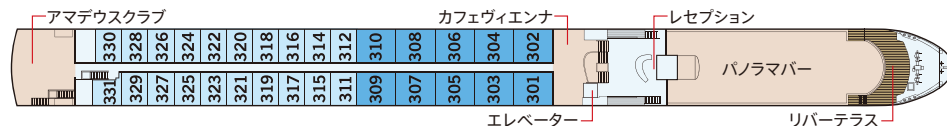

2022年就航

MSアマデウス・カラ

MS AMADEUS CARA

■ シップデータ

- ・建造：2022年
- ・船籍：ドイツ
- ・乗客定員：163名
- ・乗組員数：約46名
- ・客室：ステートルーム数 72室
：スイート数 10室

■ 客室アメニティ

● 全室共通

ダブルまたはツインベッド、薄型TV、ウォークインクローゼット、エアコン（調節可能）、洗面台、シャワー、トイレ、ヘアドライヤー、電話、金庫

● アマデウススイート (26.4㎡)

Suite

ミニバー、バスローブ、屋外バルコニー（開閉可）

● ステートルーム (17.5㎡)

A-1 B-1 B-4 B-EK

ミニバー、ドロップダウン・パノラミックウィンドウ（開閉可）

● ステートルーム (16㎡)

C-1 C-4

小窓（開閉不可）

（コネクティングルーム：107/109、111/115、117/119）

サンデッキ

モーツァルトデッキ

シュトラウスデッキ

ハイドンデッキ

Suite モーツァルトデッキ

A-1 モーツァルトデッキ