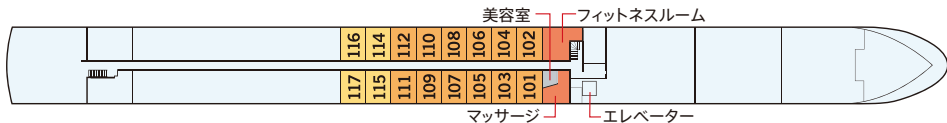

小窓（開閉不可）

（コネクティングルーム：107/109、111/115、117/119）

サンデッキ

モーツァルトデッキ

シュトラウスデッキ

ハイドンデッキ

Suite モーツァルトデッキ

A-1 モーツァルトデッキ

B-1 シュトラウスデッキ

B-4 シュトラウスデッキ

B-EK シュトラウスデッキ
（シングルキャビン）

C-1 ハイドンデッキ

C-4 ハイドンデッキ

アマデウススイート

ステートルーム