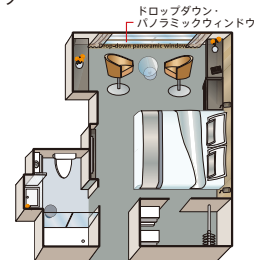

小窓（開閉不可）

（コネクティングルーム：107/109、111/115、117/119）

サンデッキ

モーツァルトデッキ

シュトラウスデッキ

ハイドンデッキ

Suite モーツァルトデッキ

A-1 モーツァルトデッキ

B-1 シュトラウスデッキ

B-4 シュトラウスデッキ

B-EK シュトラウスデッキ
（シングルキャビン）

C-1 ハイドンデッキ

C-4 ハイドンデッキ

アマデウススイート

ステートルーム