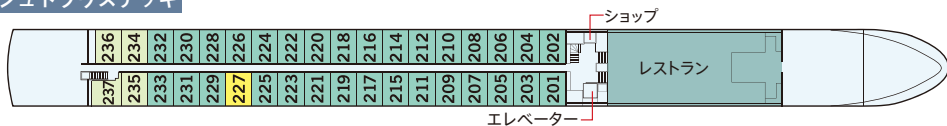

● アマデウススイート (26.4㎡)

Suite

ミニバー、バスローブ、屋外バルコニー（開閉可）

● ステートルーム (17.5㎡)

A-1 B-1 B-4 B-EK

ミニバー、ドロップダウン・パノラミックウィンドウ（開閉可）

● ステートルーム (16㎡)

C-1 C-4

小窓（開閉不可）

（コネクティングルーム：107/109、111/115、117/119）

サンデッキ

モーツァルトデッキ

シュトラウスデッキ

ハイドンデッキ

Suite モーツァルトデッキ

A-1 モーツァルトデッキ

B-1 シュトラウスデッキ

B-4 シュトラウスデッキ

B-EK シュトラウスデッキ
（シングルキャビン）

C-1 ハイドンデッキ

C-4 ハイドンデッキ

アマデウススイート

ステートルーム