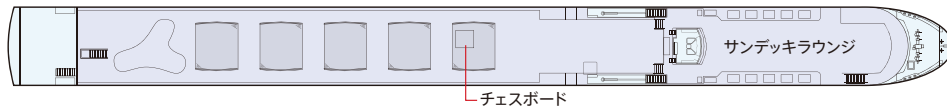

2022年就航

MSアマデウス・カラ

MS AMADEUS CARA

■ シップデータ

- ・建造：2022年
- ・船籍：ドイツ
- ・乗客定員：163名
- ・乗組員数：約46名
- ・客室：ステートルーム数 72室
：スイート数 10室

■ 客室アメニティ

● 全室共通

ダブルまたはツインベッド、薄型TV、ウォークインクローゼット、エアコン（調節可能）、洗面台、シャワー、トイレ、ヘアドライヤー、電話、金庫

● アマデウススイート (26.4㎡)

Suite

ミニバー、バスローブ、屋外バルコニー（開閉可）

● ステートルーム (17.5㎡)

A-1 B-1 B-4 B-EK

ミニバー、ドロップダウン・パノラミックウィンドウ（開閉可）

● ステートルーム (16㎡)

C-1 C-4

小窓（開閉不可）

（コネクティングルーム：107/109、111/115、117/119）

サンデッキ

モーツァルトデッキ

シュトラウスデッキ

ハイドンデッキ

Suite モーツァルトデッキ

A-1 モーツァルトデッキ