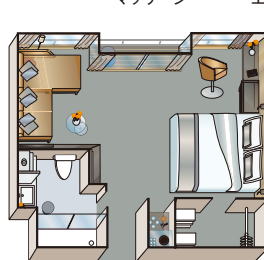

2022年就航

MSアマデウス・カラ

MS AMADEUS CARA

■ シップデータ

- ・建造：2022年
- ・船籍：ドイツ
- ・乗客定員：163名
- ・乗組員数：約46名
- ・客室：ステートルーム数 72室
：スイート数 10室

■ 客室アメニティ

● 全室共通

ダブルまたはツインベッド、薄型TV、ウォークインクローゼット、エアコン（調節可能）、洗面台、シャワー、トイレ、ヘアドライヤー、電話、金庫

● アマデウススイート (26.4㎡)

Suite

ミニバー、バスローブ、屋外バルコニー（開閉可）

● ステートルーム (17.5㎡)

A-1 B-1 B-4 B-EK

ミニバー、ドロップダウン・パノラミックウィンドウ（開閉可）

● ステートルーム (16㎡)

C-1 C-4

小窓（開閉不可）

（コネクティングルーム：107/109、111/115、117/119）

サンデッキ

モーツァルトデッキ

シュトラウスデッキ

ハイドンデッキ

Suite モーツァルトデッキ

A-1 モーツァルトデッキ

B-1 シュトラウスデッキ

B-4 シュトラウスデッキ

B-EK シュトラウスデッキ
（シングルキャビン）

C-1 ハイドンデッキ

C-4 ハイドンデッキ

アマデウススイート

ステートルーム